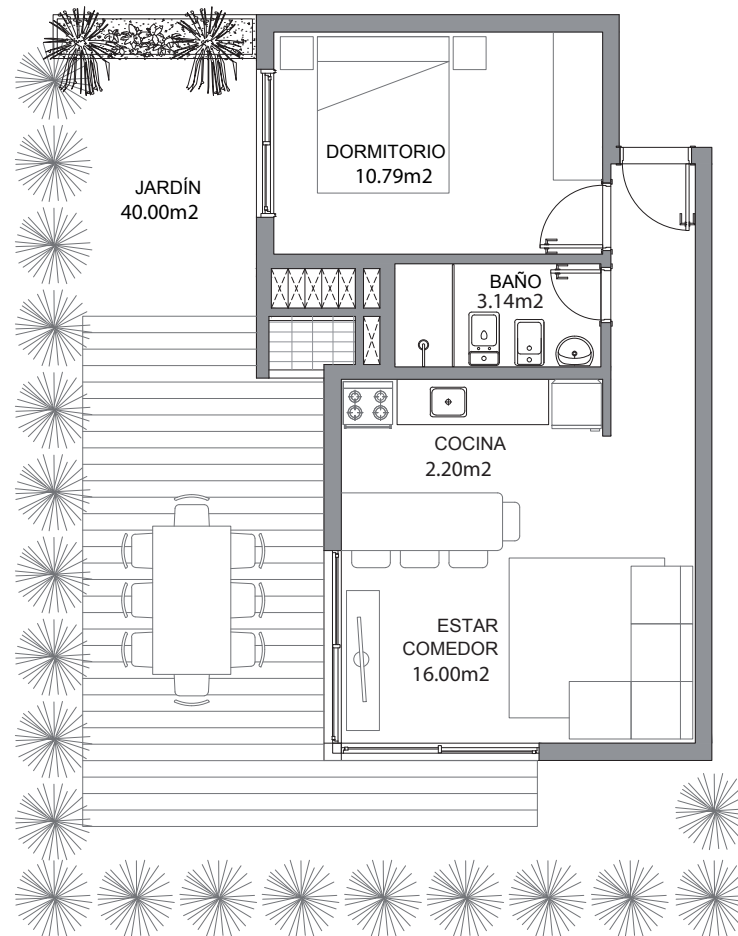

CARACOLES TOWERS

UNIDADES

PB 02

ÁREA

42m² cubiertos

40m² jardín con deck

DORMITORIOS

1

TOILETTES / BAÑOS

1

CARACTERÍSTICAS

- Dormitorio Principal
| 2,50 x 4 m | con vestidor
- Cocina integrada
- Baño principal
- Jardín con deck y parrillero privado

Caracoles
TOWERS